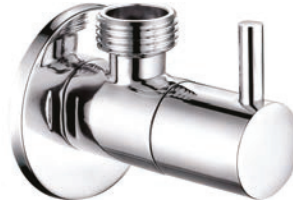

Ara Musluk - Delta