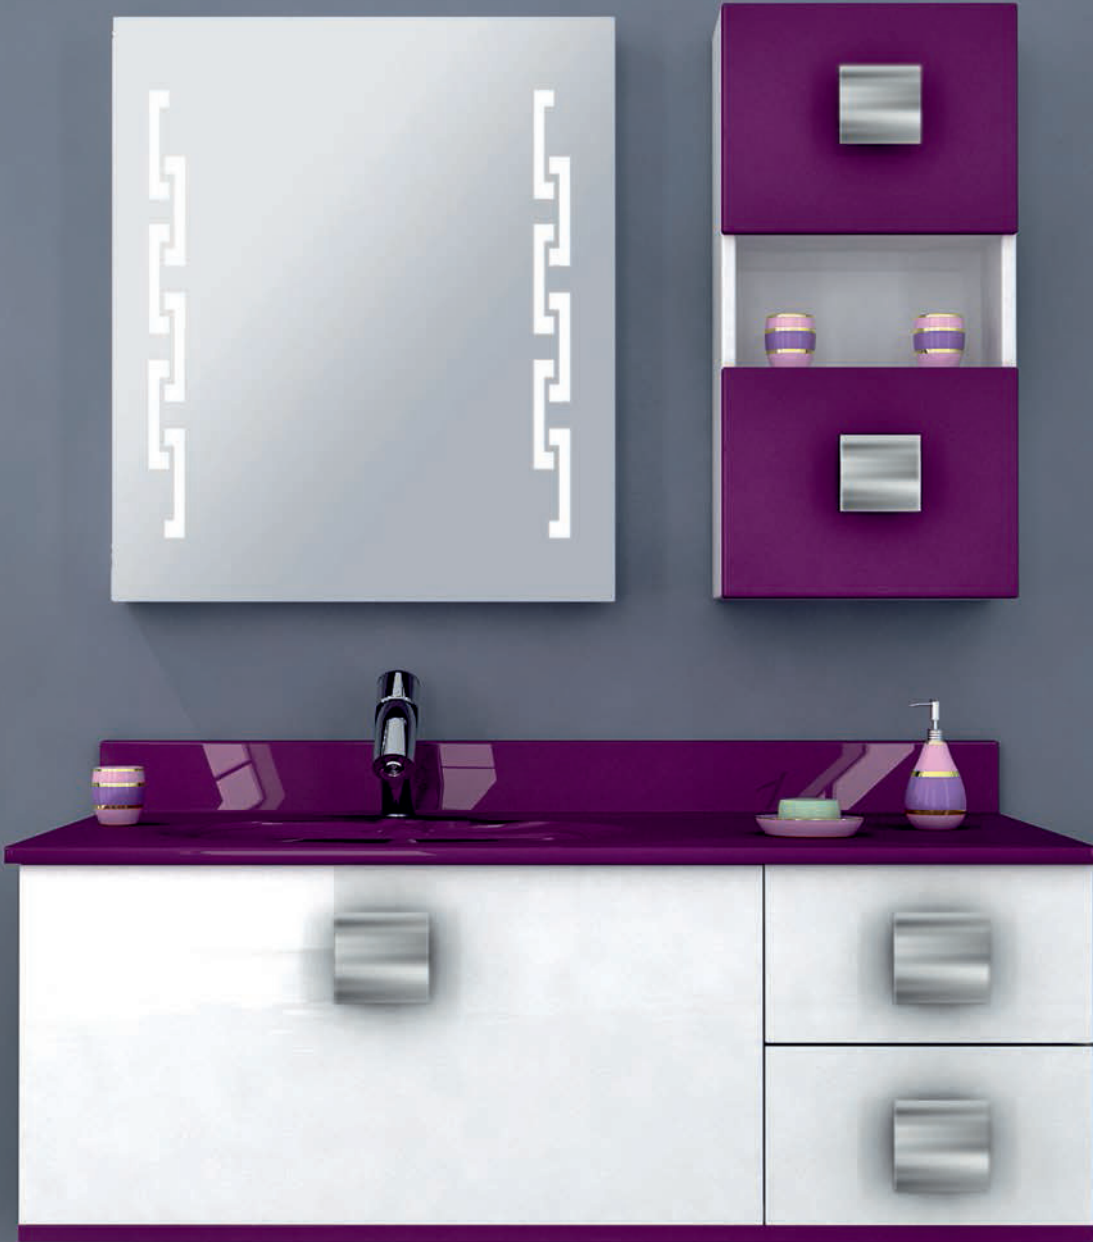

Fulya

Banyo Dolabı

En	Derinlik	Boy
100 cm	45 cm	190 cm

rozi
BANYO & MUTFAK MOBİLYALARI

RENK SEÇENEKLERİ