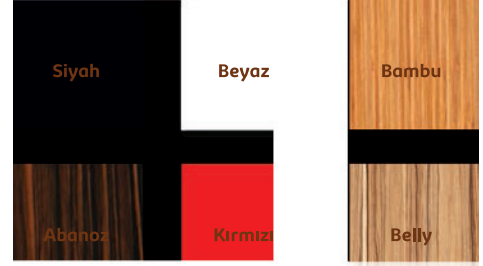

Orkide Çekmeceli

Banyo Dolabı

En	Derinlik	Boy
100 cm	45 cm	190 cm

rozi
BANYO & MUTFAK MOBİLYALARI

RENK SEÇENEKLERİ