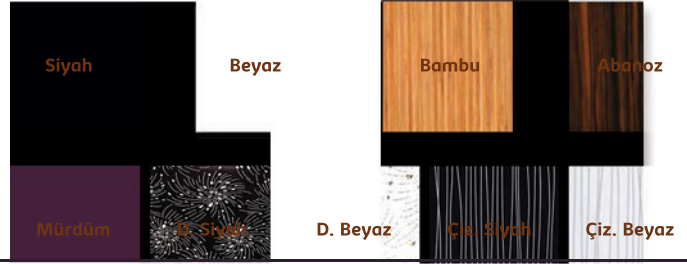

Işık

rozi
BANYO & MUTFAK MOBİLYALARI

Banyo Dolabı

En	Derinlik	Boy
80 cm	45 cm	190 cm

Boy Dolabı

En	Derinlik	Boy
35 cm	35 cm	150 cm

RENK SEÇENEKLERİ