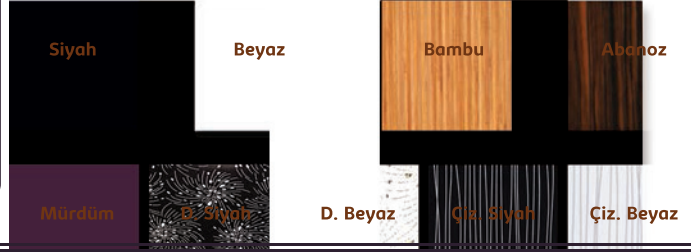

RENK SEÇENEKLERİ

Banyo Dolabi

En Derinlik Boy

80 cm 45 cm 190 cm

65 cm 45 cm 190 cm

Boy Dolabi

En Derinlik Boy

35 cm 35 cm 150 cm