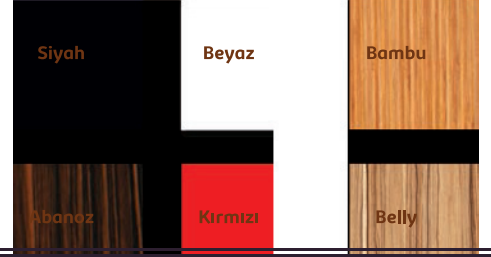

Orkide

Banyo Dolabı

En	Derinlik	Boy
55 cm	35 cm	190 cm
65 cm	35 cm	190 cm

rozi
BANYO & MUTFAK MOBİLYALARI

RENK SEÇENEKLERİ