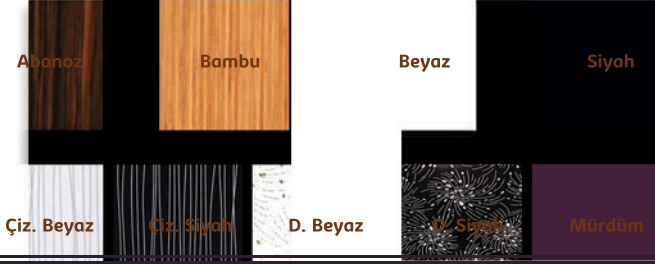

Banyo Dolabı

RENK SEÇENEKLERİ

En	Derinlik	Boy
100 cm	45 cm	190 cm