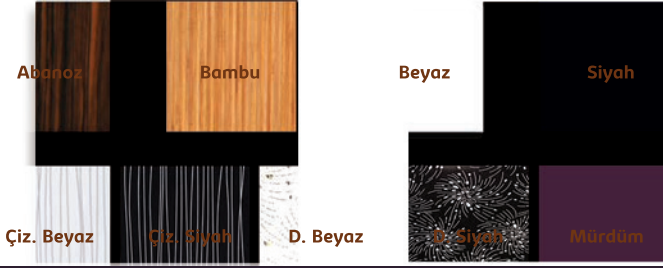

Banyo Dolabı

En	Derinlik	Boy
100 cm	45 cm	190 cm
80 cm	45 cm	190 cm

Boy Dolabı

En	Derinlik	Boy
35 cm	35 cm	150 cm

RENK SEÇENEKLERİ