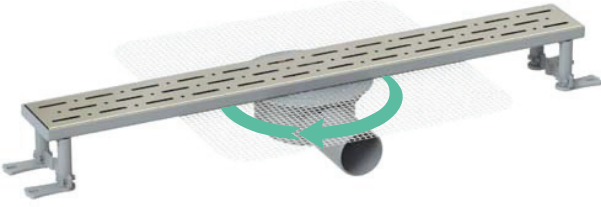

Yer Süzgeçleri

YENİ!!