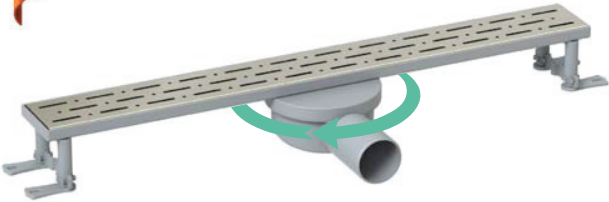

LİNE

Ürün Kodu	Çıkış	Ölçü	
	Ø 50	33 cm	12
	Ø 50	40 cm	12
	Ø 50	50 cm	12
	Ø 50	60 cm	12
	Ø 50	70 cm	12
	Ø 50	80 cm	12

Duş kanalı / W 330-400-500-600-800 mm / Ø 50 yan çıkış / Plastik gövde / Paslanmaz ızgara / Sulu koku tutucu