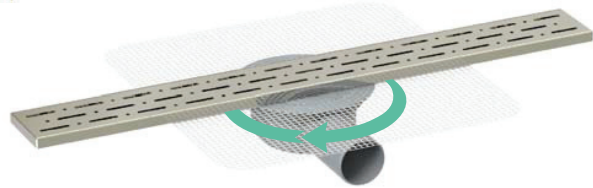

LİNE FİLELİ

Ürün Kodu	Çıkış	Ölçü	
	Ø 50	33 cm	12
	Ø 50	40 cm	12
	Ø 50	50 cm	12
	Ø 50	60 cm	12
	Ø 50	70 cm	12
	Ø 50	80 cm	12

Duş kanalı / W200-330-400-500-600-700-800 mm / Ø 50 alt çıkış / Plastik gövde Paslanmaz çerçeve ve ızgara / Sulu koku tutucu

YENİ!!